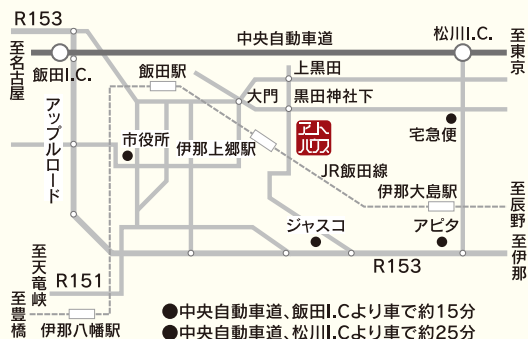

長野県飯田市上郷黒田1877 TEL 0265-24-5811

営業時間○10:00a.m~9:30p.m 定休日○毎週水曜日

<http://www2.ocn.ne.jp/~art-h/>

■企画

古本とギャラリー

がらんど

錦華通り店 〒101-0051 東京都千代田区神田神保町1-34
Tel&Fax 03-3292-7787 <http://www.garando.jp>

Gallery Talk

木下 晋 ギャラリートーク
7月1日(木) 午後6:30~

会費▶ドリンク付 800円

要・予約▶TEL.0265-24-5811

新日曜美術館(NHK教育テレビ)、土曜美の朝(総合テレビ)
美の世界(日本テレビ)、人生読本、心の時代(NHKラジオ)など

- 中央自動車道、飯田I.C.より車で約15分
- 中央自動車道、松川I.C.より車で約25分
- ※松川I.C.からお越し頂いた方が分かり易いです
- JR飯田線、伊那上郷駅より徒歩10分